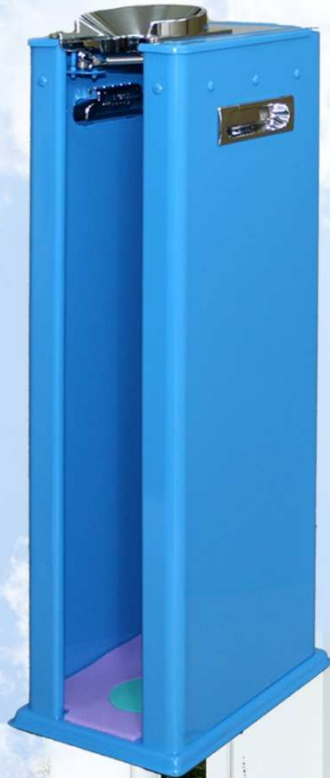

# 無滴くん

レストラン・病医院  
ホテル・テナントビル

2秒で装着

持ちやすい  
ハンドル付き

かんたん補充

## ホルダーに通すだけ簡単補充

傘袋補充はカートリッジ式で、ストックバーを通すだけの簡単取付です。

## 袋抜けを防ぎます

袋は閉じテープで柄元を閉じる事が出来、袋抜けを防ぎます。