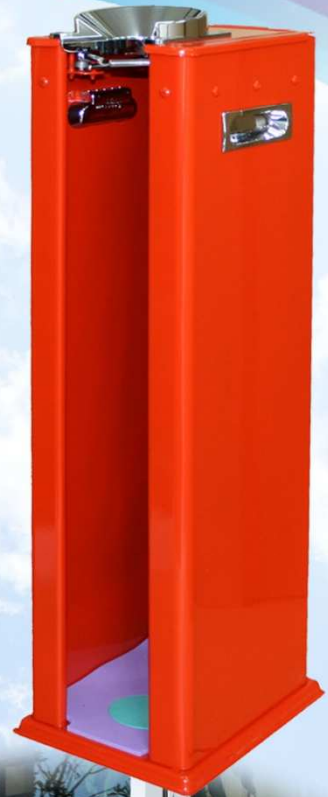

# 無滴くん

レストラン・病医院  
ホテル・テナントビル

2秒で装着

持ちやすい  
ハンドル付き

かんたん補充

## ホルダーに通すだけ簡単補充

傘袋補充はカートリッジ式で、ストックバーを通すだけの簡単取付です。

## 袋抜けを防ぎます

袋は閉じテープで柄元を閉じる事が出来、袋抜けを防ぎます。

## 余裕の1000枚収納

1000枚を1度に収納出来る余裕を持ったロッカーになっています。